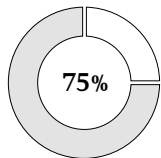

in het
2^e jaar